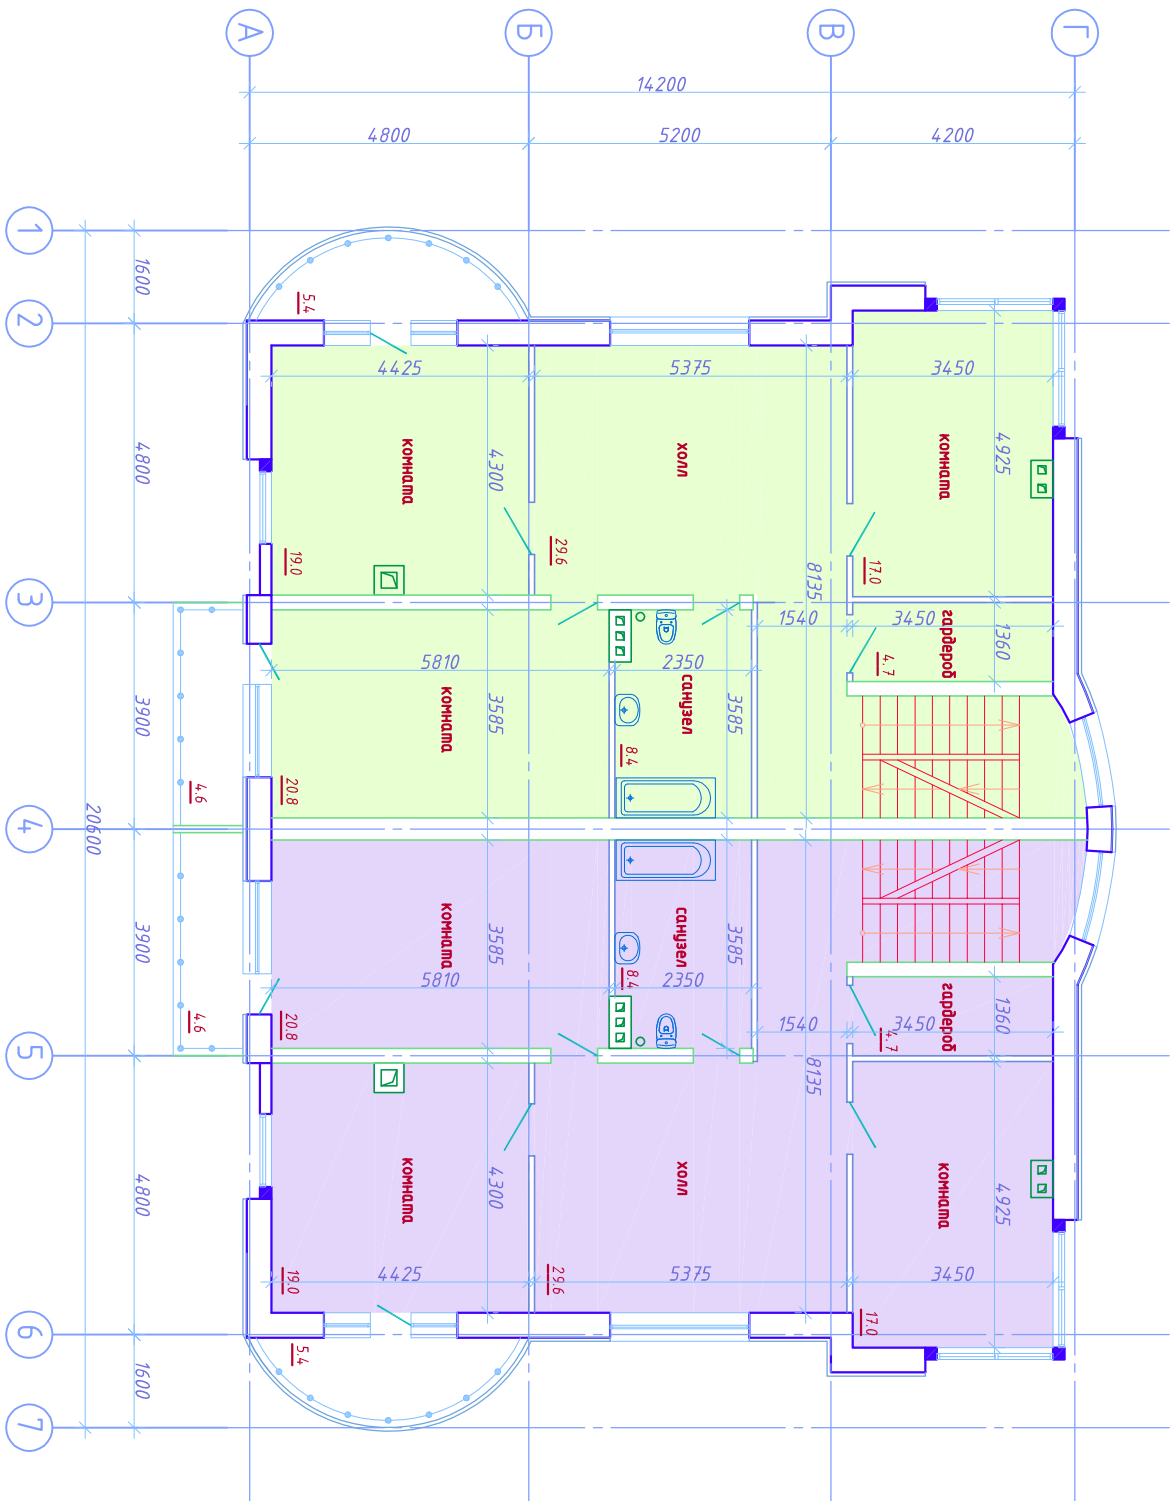

План второго этажа

ДАБ/ХАУС
План второго этажа

ОАО "РУГК"
Формат А4

План мансардного этажа

ДАБ/ХАУС
План мансардного этажа

ОАО "РУГК"